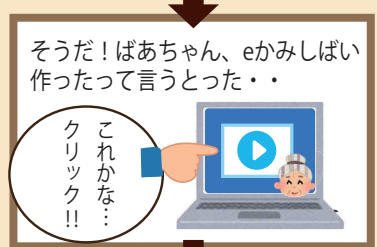

※タイムスケジュールは変更になる可能性があります

「かがわ e かみしばいコンテスト 2020」表彰式 9月26日 13:30~14:50

- ・ 入場無料 (要予約) ・ zoom参加は応募者・審査員のみ
- ・ YouTube でのライブ配信もしております

eかみしばいコンテスト

テーマ

「伝えたい香川の魅力」

各賞

最優秀賞【香川産新米 30kg&レアな商品セット】、準優秀賞【香川産新米 10kg】、さぬき歴史賞（随時発表）、郷土料理賞（随時発表）、さぬき愛賞（随時発表）、ENGLISH賞（随時発表）