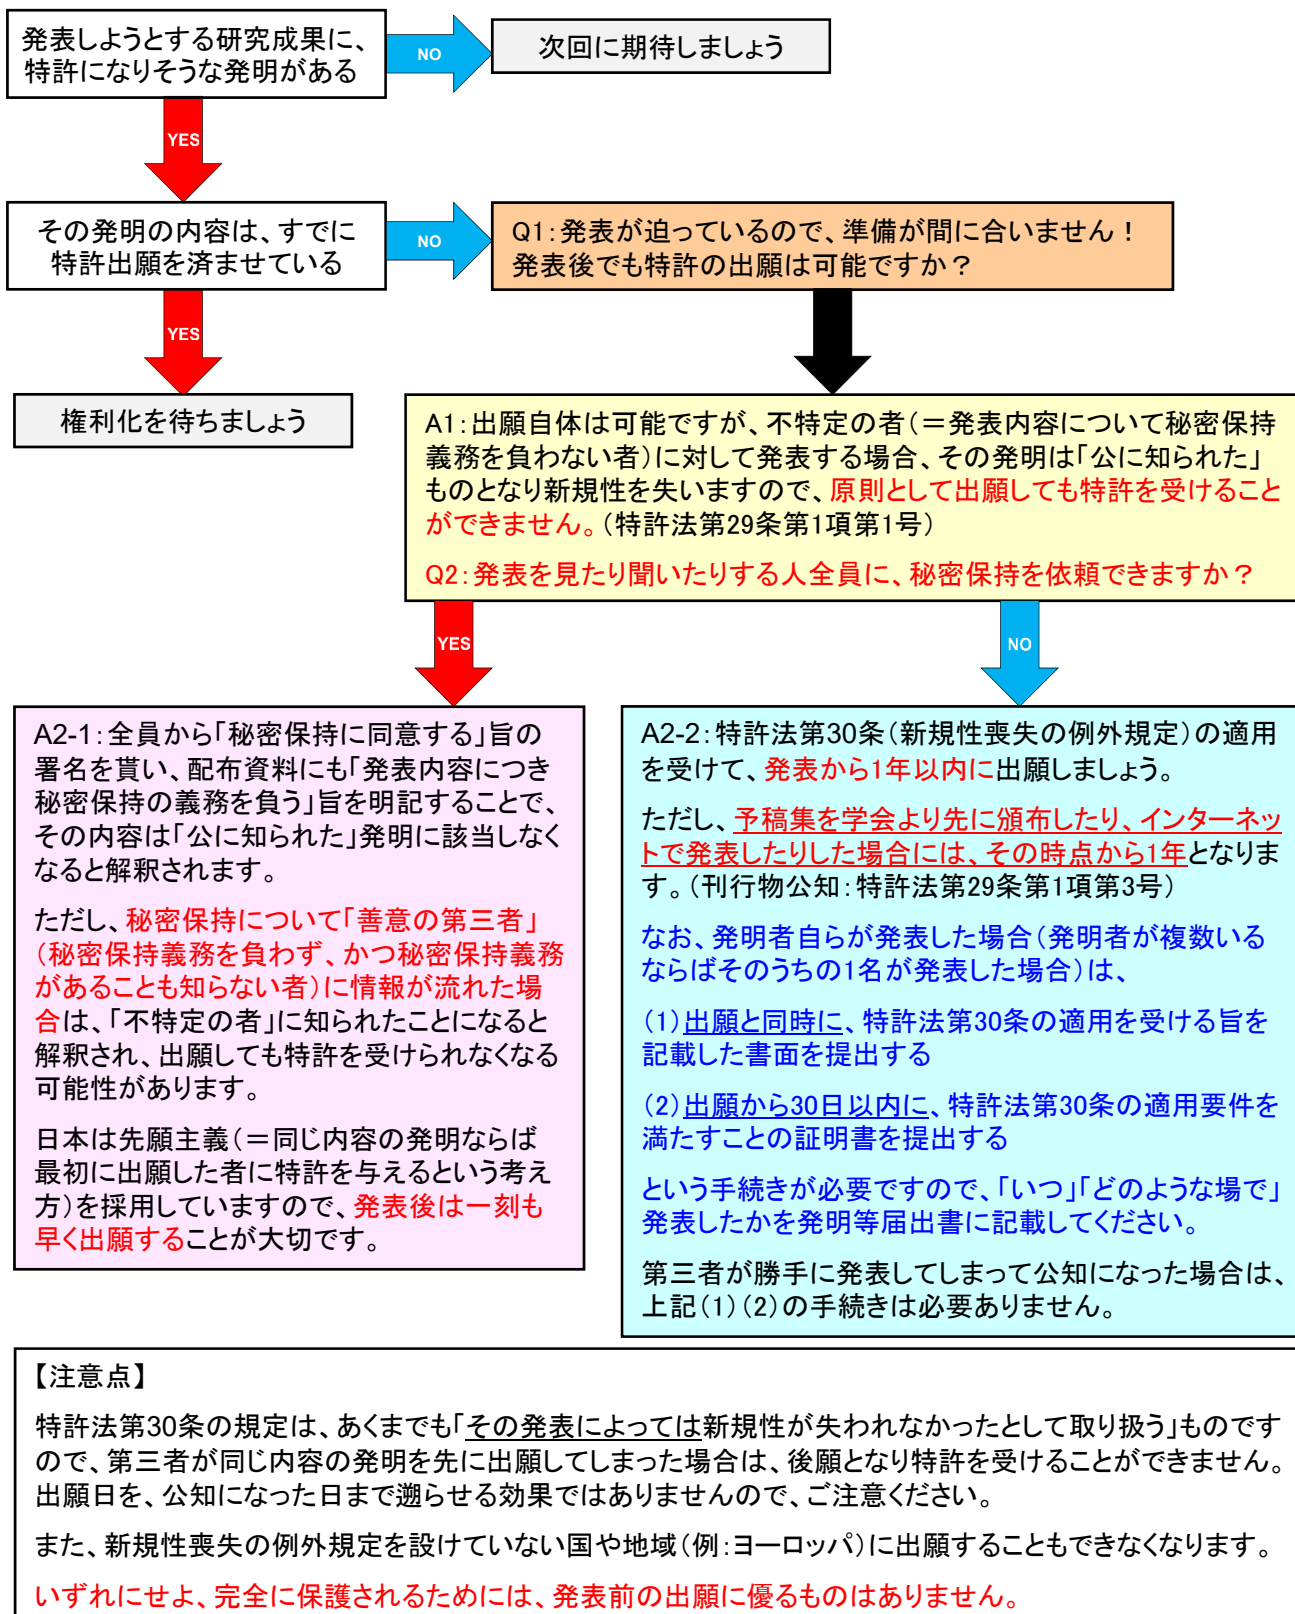

# 研究成果等の発表に際して注意していただきたいこと

問合せ先: 香川大学産学連携・知的財産センター 内線: 1697(医学部からは、66-1697)