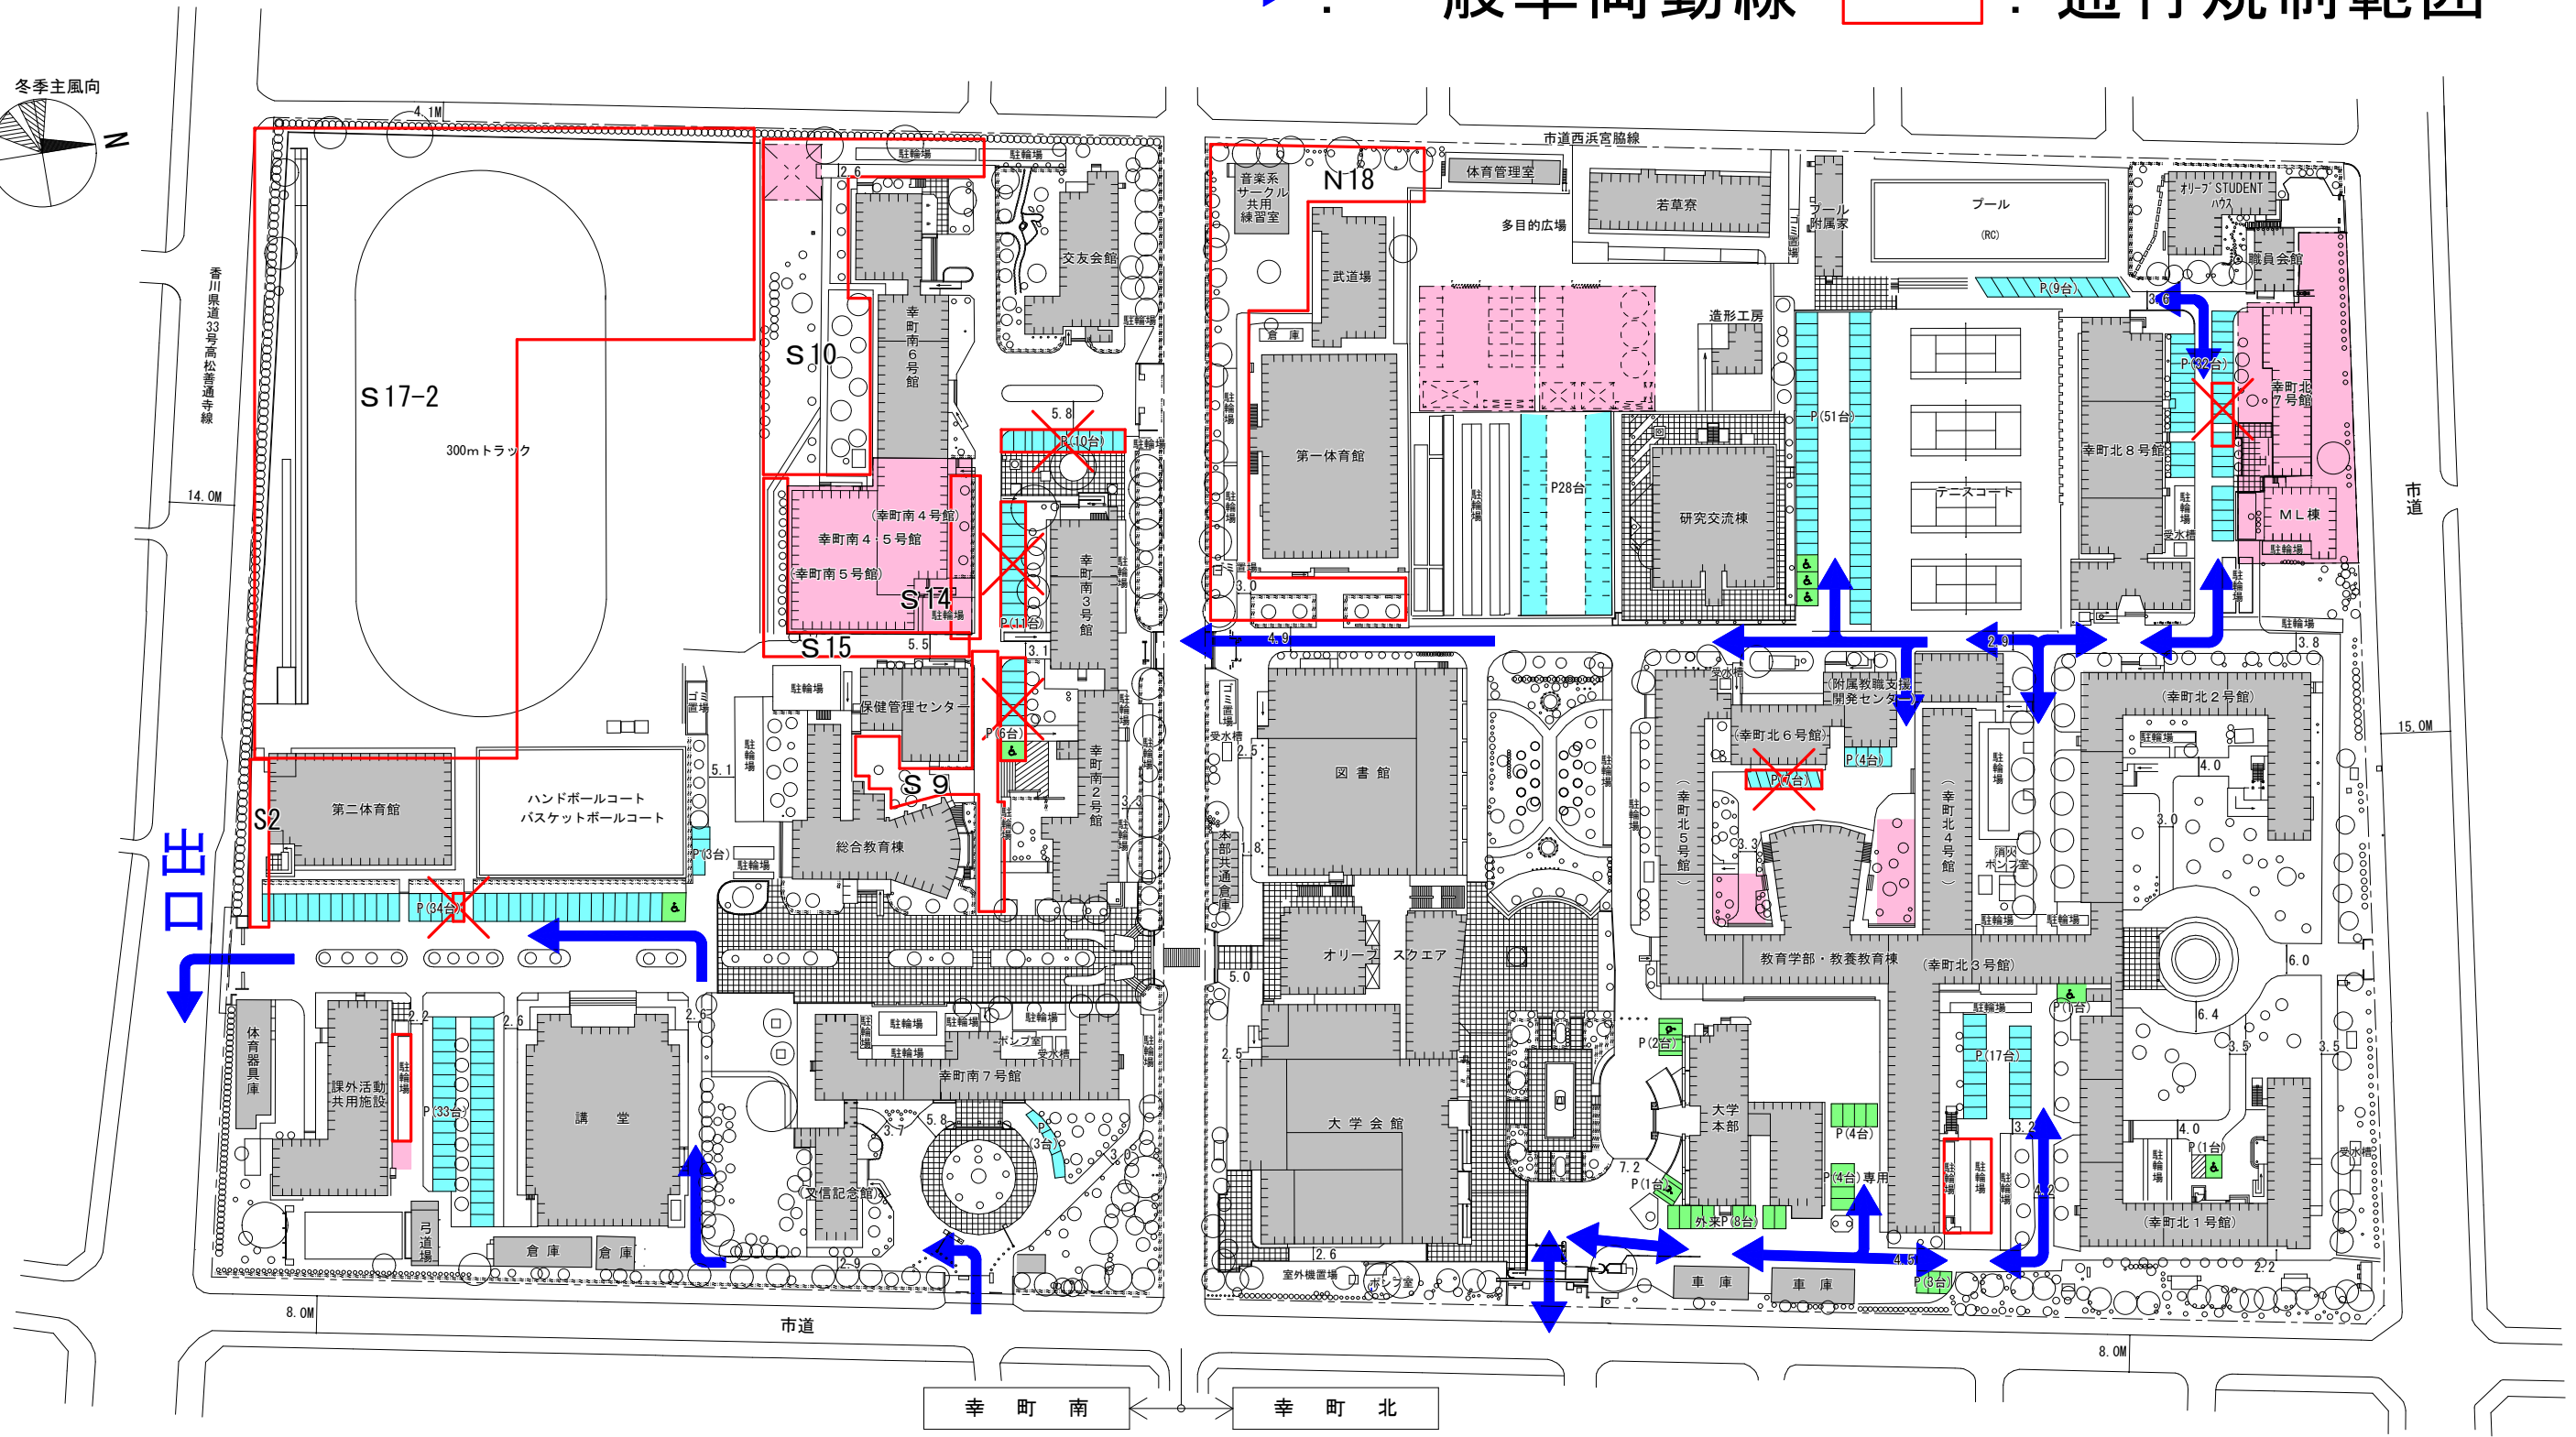

通行規制範囲図

令和5年1月30日（月）～2月28日（火）

→ : 一般車両動線 □ : 通行規制範囲

- 駐車不可を示す。
- : 一般駐車場
- : 工事用地
- : 車椅子等指定駐車場
- : 仮設駐車場