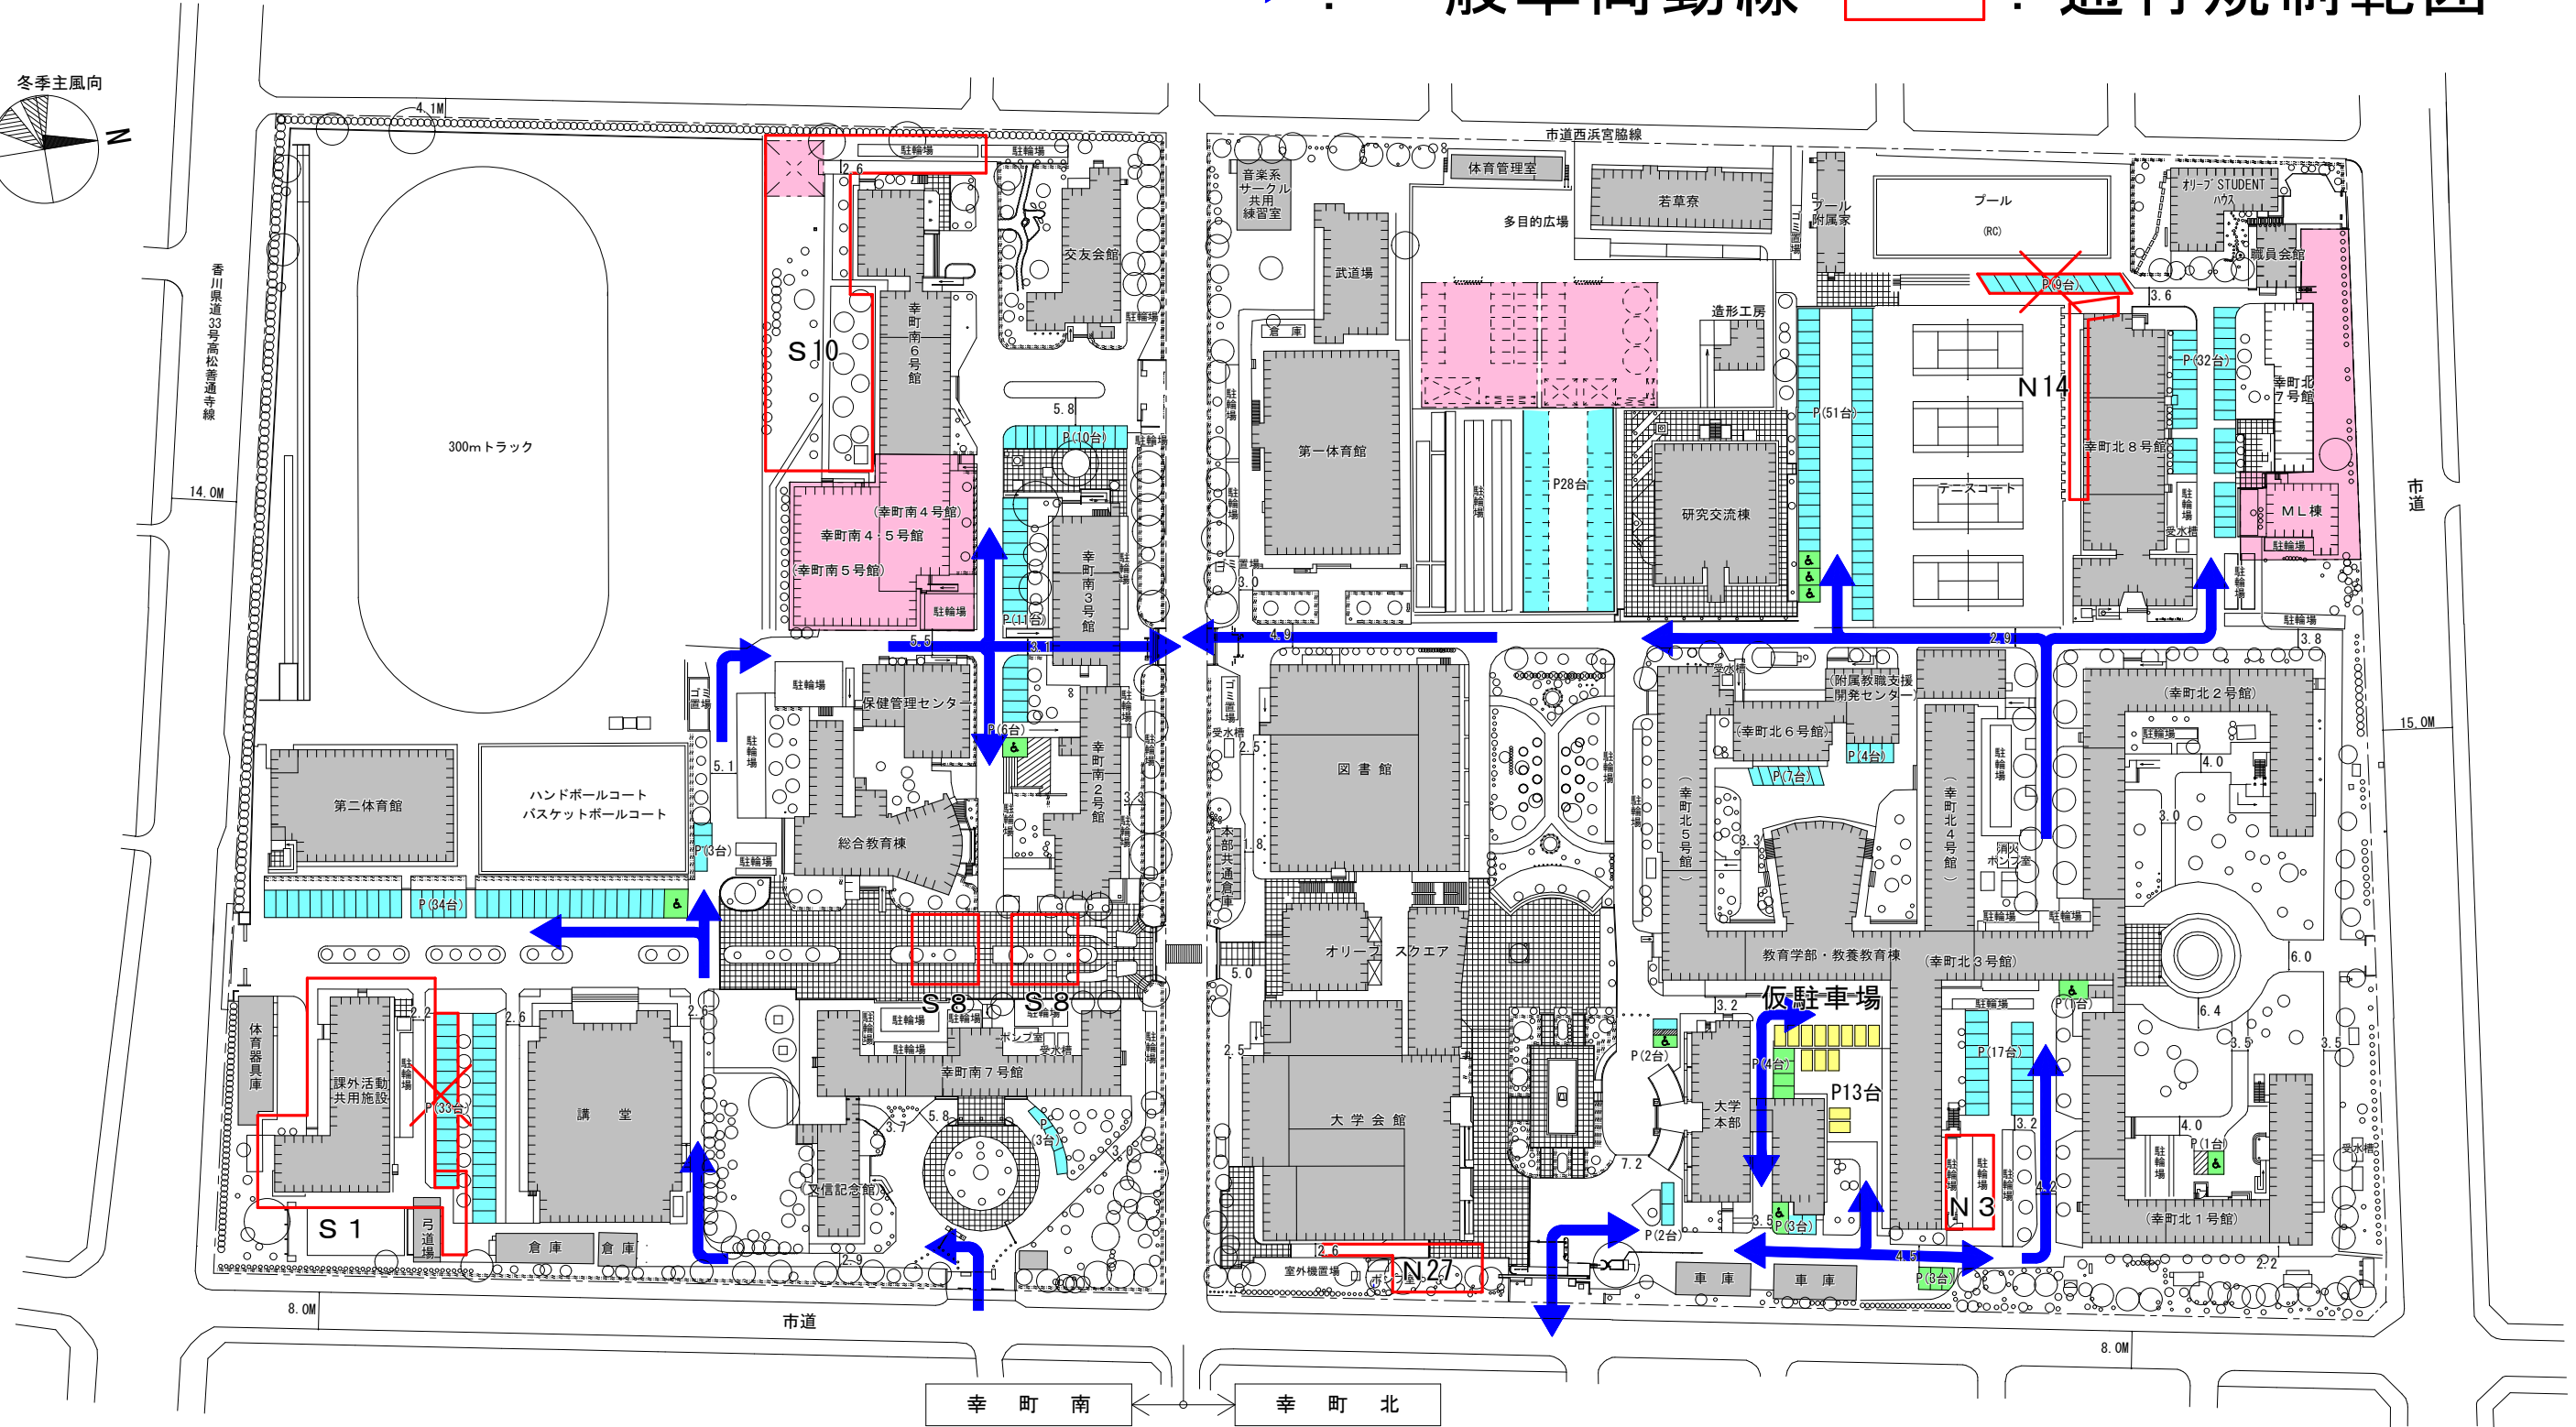

# 通行規制範囲図

令和4年7月25日（月）～8月26日（金）

→ : 一般車両動線    □ : 通行規制範囲

- 駐車不可を示す。
- : 一般駐車場
- : 工事用地
- : 車椅子等指定駐車場
- : 仮設駐車場