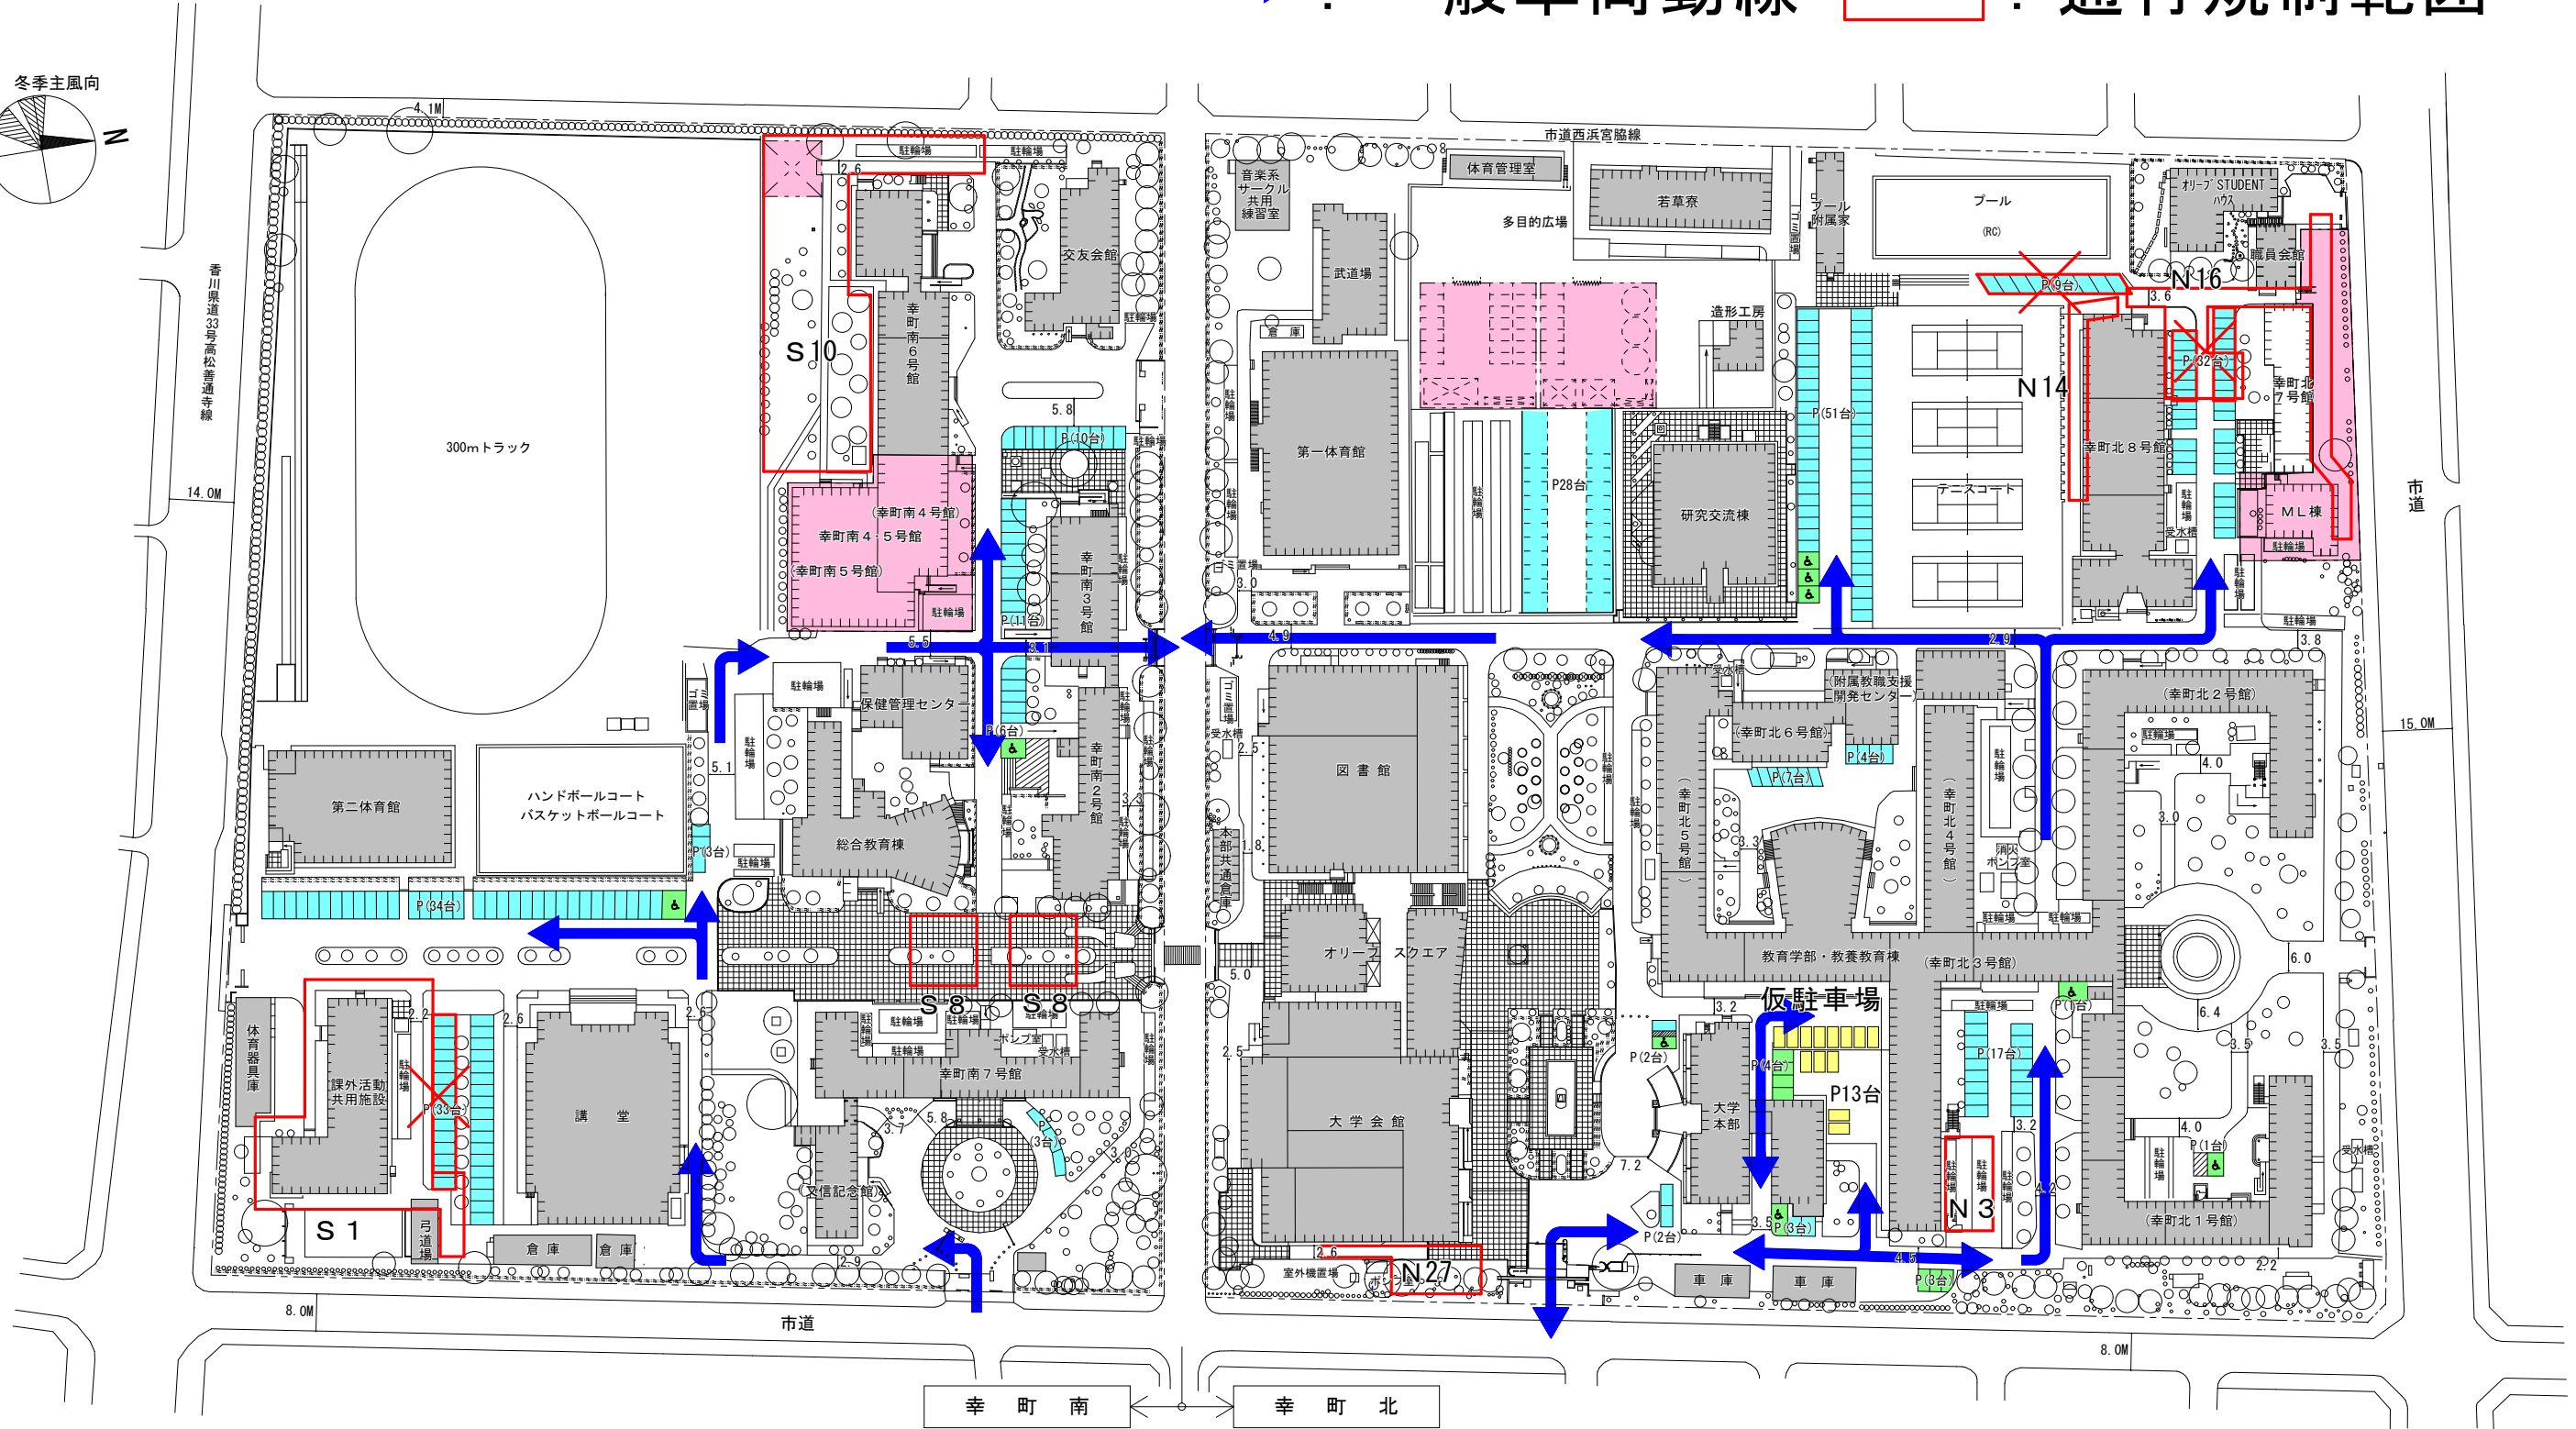

# 通行規制範囲図

令和4年7月25日（月）～8月19日（金）

→ : 一般車両動線    □ : 通行規制範囲

- ❌ 駐車不可を示す。
- : 一般駐車場
- : 工事用地
- : 車椅子等指定駐車場
- : 仮設駐車場