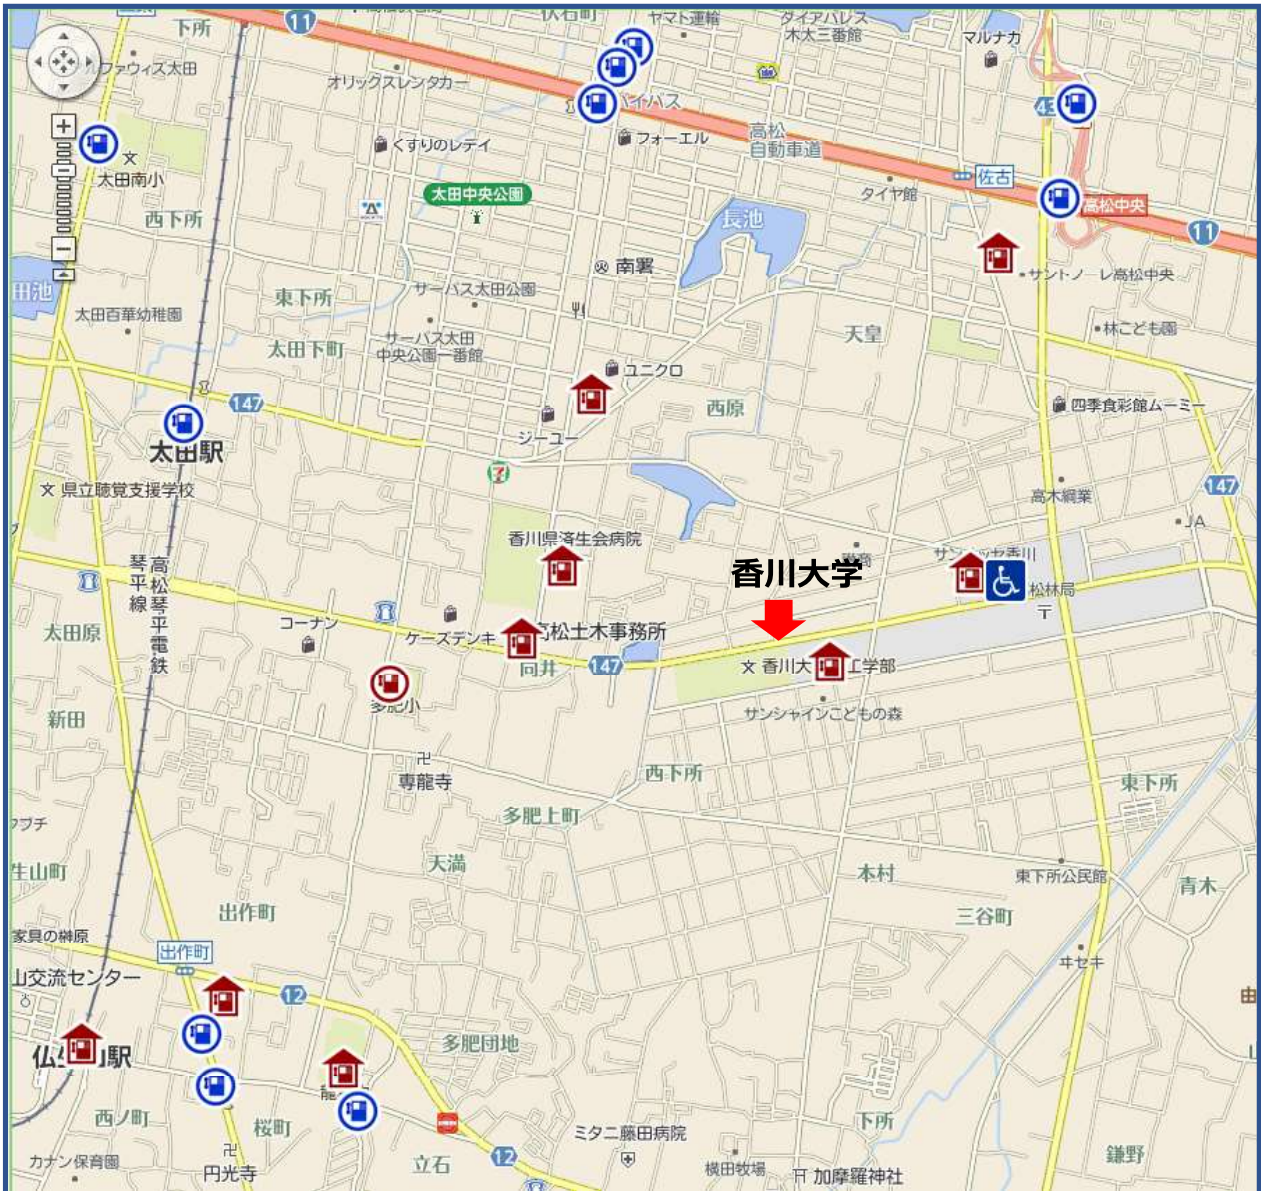

屋内

終日利用可能

屋内

利用不可時間帯あり

車いす利用可能な公衆電話

(ご利用時間は場所により異なります)

※2024年07月03日のデータです。

※本サイトは、概ねの設置場所を表記したものです。

※設置している場所の環境によっては、ご利用いただけない場合があります。

※屋内に複数台設置している場合は、集約表示しております。

設置されている施設等の営業時間などで、利用できない時間帯がございます。