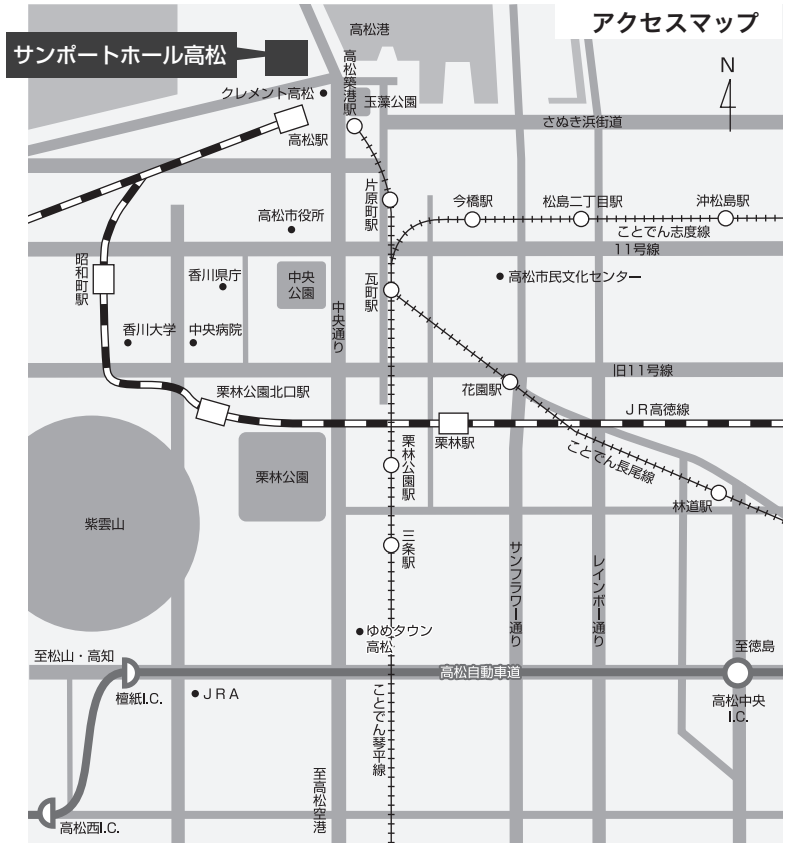

第8回 香川大学
危機管理シンポジウム

防災リーダーを育てる 地域連携の在り方

第I部

■地域報告会・活動報告(11:30~12:30)

1) 危機管理研究センター平成27年度事業報告
  白木 渡(センター長 特任教授)
2) 学校・市民防災教育への支援活動紹介
  野々村敦子(工学部准教授)
3) 香川大学における防災士養成講座と防災士取得後の教育体制
  長谷川修一(工学部教授)

■開会挨拶

1. **主催者挨拶 (13:30~13:35)**
   寛 善行(研究・評価担当理事)
2. **来賓挨拶 (13:35~13:50)**
   石橋 良啓(国土交通省四国地方整備局長)
   泉川 雅俊(香川県危機管理総局長)
   小川 武彦(高松市総務局長)

第II部 基調講演(14:00~15:00)

演題「防災は人材育成から」

室崎 益輝(兵庫県立大学防災教育センター長・神戸大学名誉教授)

第III部 パネルディスカッション(15:10~16:50)

「防災リーダーを育てる地域連携の在り方」

1. コーディネーター 岩原 廣彦(副センター長 客員教授)
   アドバイザー 阪根 健二(鳴門教育大学 大学院 教授)
   パネリスト 岩崎 正朔(かがわ自主ぼう連絡協議会 会長)
   久保 雅和(香川県防災士会 会長)
   中村 隆(高松市自主防災組織連絡協議会 会長)
   藤井 節子(東北ボランティア有志の会香川 代表)

■閉会挨拶(16:50~16:55)

白木 渡(センター長 特任教授)

1. [交通アクセス]
2. ●JR高松駅……………サポート高松内
   - ●ことでん高松築港駅…徒歩2分
   - ●高松港……………サポート高松内
   - ●高松中央I.C.……………車で約20分
   - ●高松西I.C.……………車で約20分
   - ●高松空港……………ことでん高松空港連絡リムジンバス
     JR高松駅行き約40分
3. [駐車場] ●サポート高松地下駐車場(有料)

シンポジウム参加申込書 お申し込みの際は、下記の申込書に必要事項をご記入のうえ、FaxまたはE-mailにてご連絡くださいますようお願いいたします。ご記入いただく個人情報につきましては、今回のセミナーでのみ使用し、これ以外の目的で利用することはありません。

ご所属	ご芳名	電話番号	E-mail
1			
2			
3			
4			
5			
6			
7			

〆切 12月4日(金) ※当日参加も可能です。

お問い合わせ 香川大学危機管理研究センター
〒761-0396 香川県高松市林町2217-20
TEL 087-864-2544
FAX 087-864-2549
E-mail kikikanri@jim.ao.kagawa-u.ac.jp

香川大学キャラクター

細い線で「K」をモチーフにした動物(人)を描いています。「夢・個性」の発見に向けて、人一倍の「嗅覚(アンテナ)」を磨き生かし、知識、探究、思考、発想、実行を重ねながら、筋肉を身につけて魅力的な人となり社会に巣立つことをイメージしております。