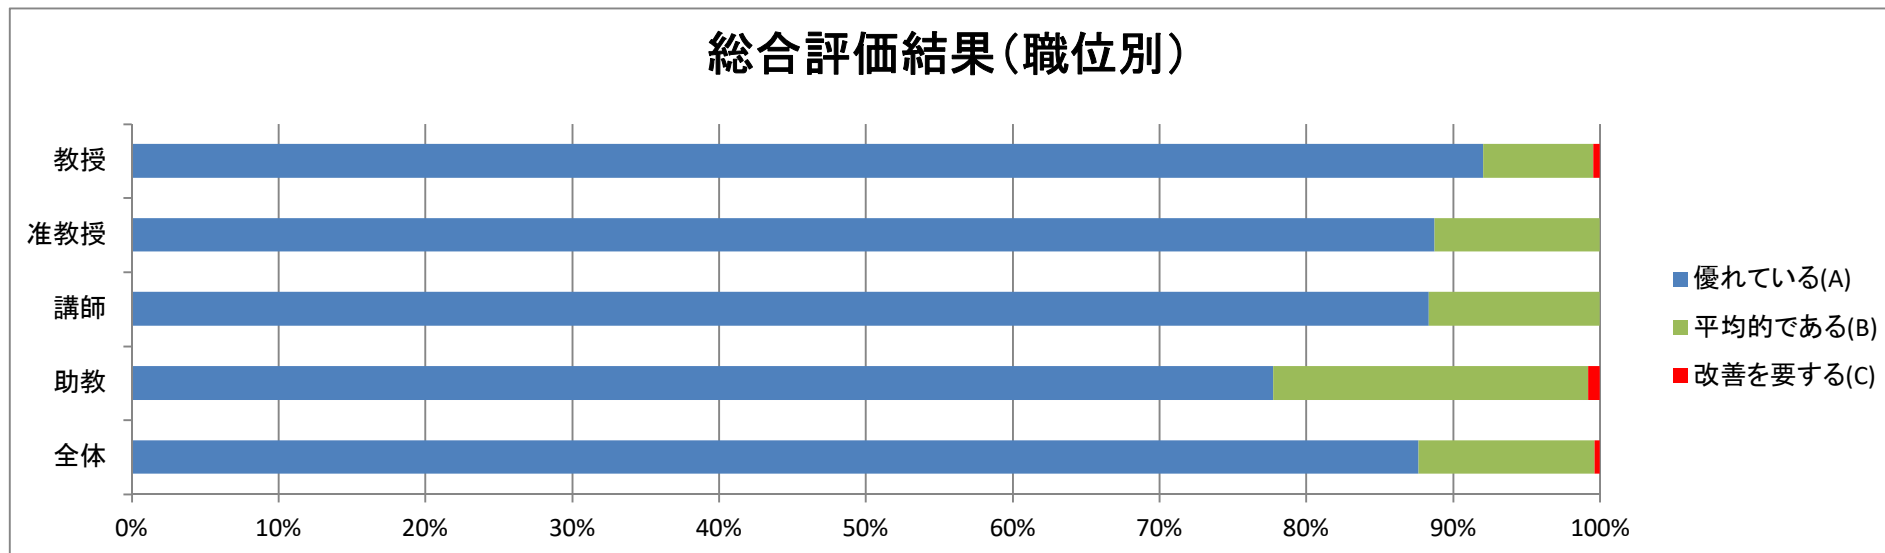

# 職位別の評価実施者数及び評価結果分布状況(令和2年度実績)

※その他の施設、オフィスに含まれる組織

図書館、大学教育基盤センター、アドミッションセンター、学生支援センター、地域連携・生涯学習センター、産学連携・知的財産センター、インターナショナルオフィス、保健管理センター

### 教育活動(職位別)