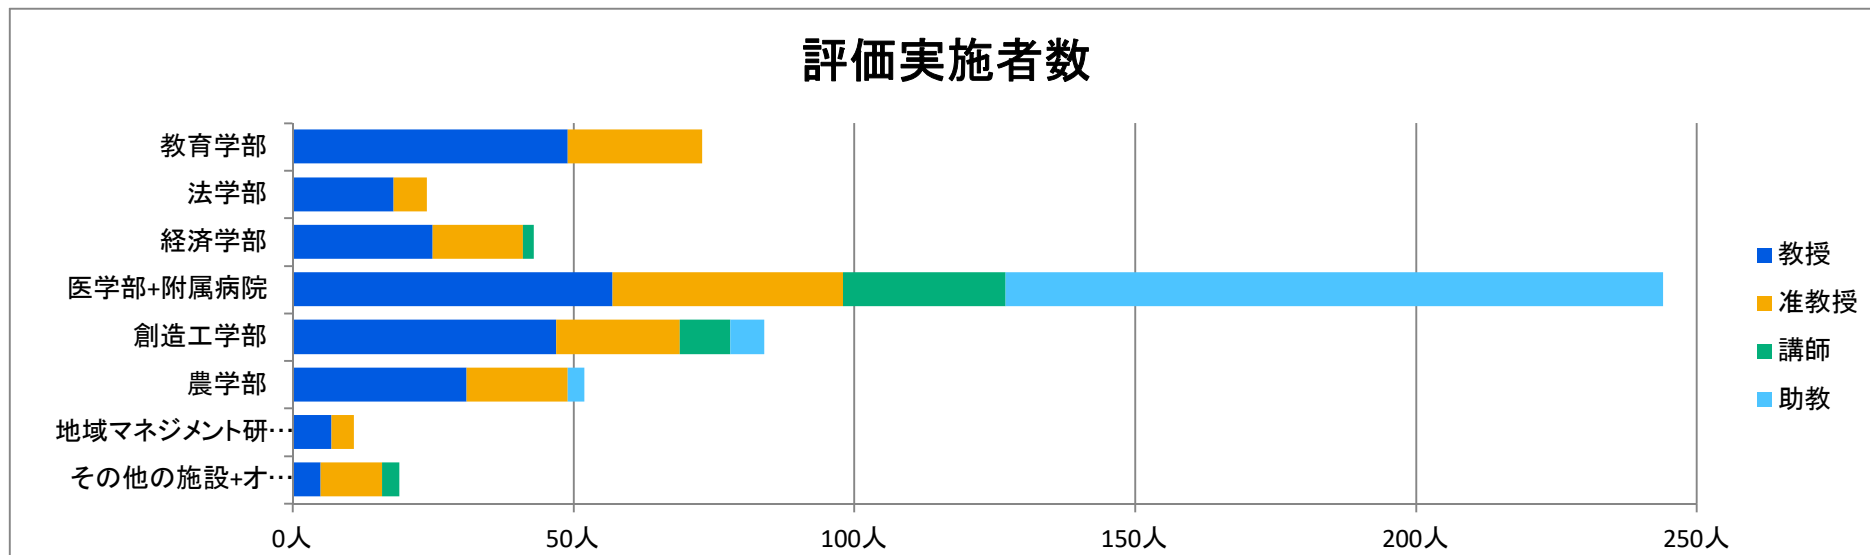

# 職位別の評価実施者数及び評価結果分布状況(令和2年度実績)

※その他の施設、オフィスに含まれる組織

図書館、大学教育基盤センター、アドミッションセンター、学生支援センター、地域連携・生涯学習センター、産学連携・知的財産センター、インターナショナルオフィス、保健管理センター

### 教育活動(職位別)