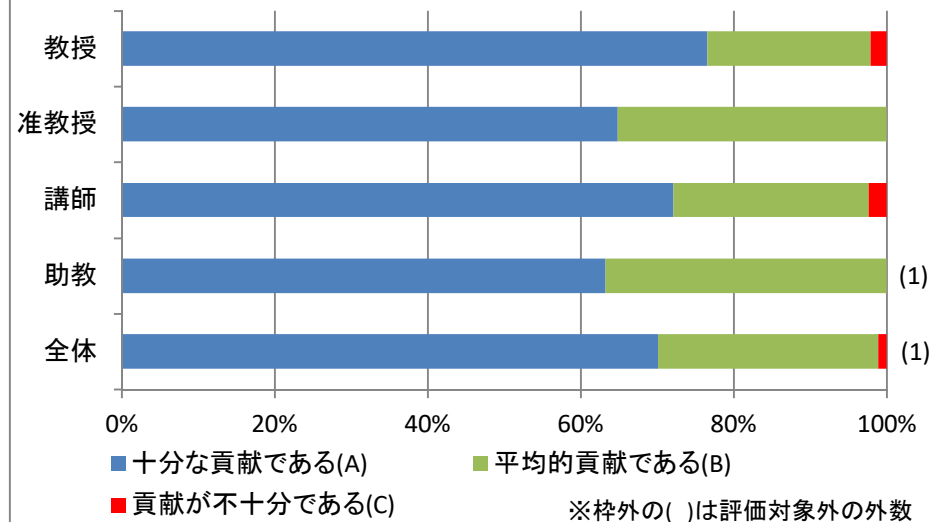

社会貢献活動(職位別)