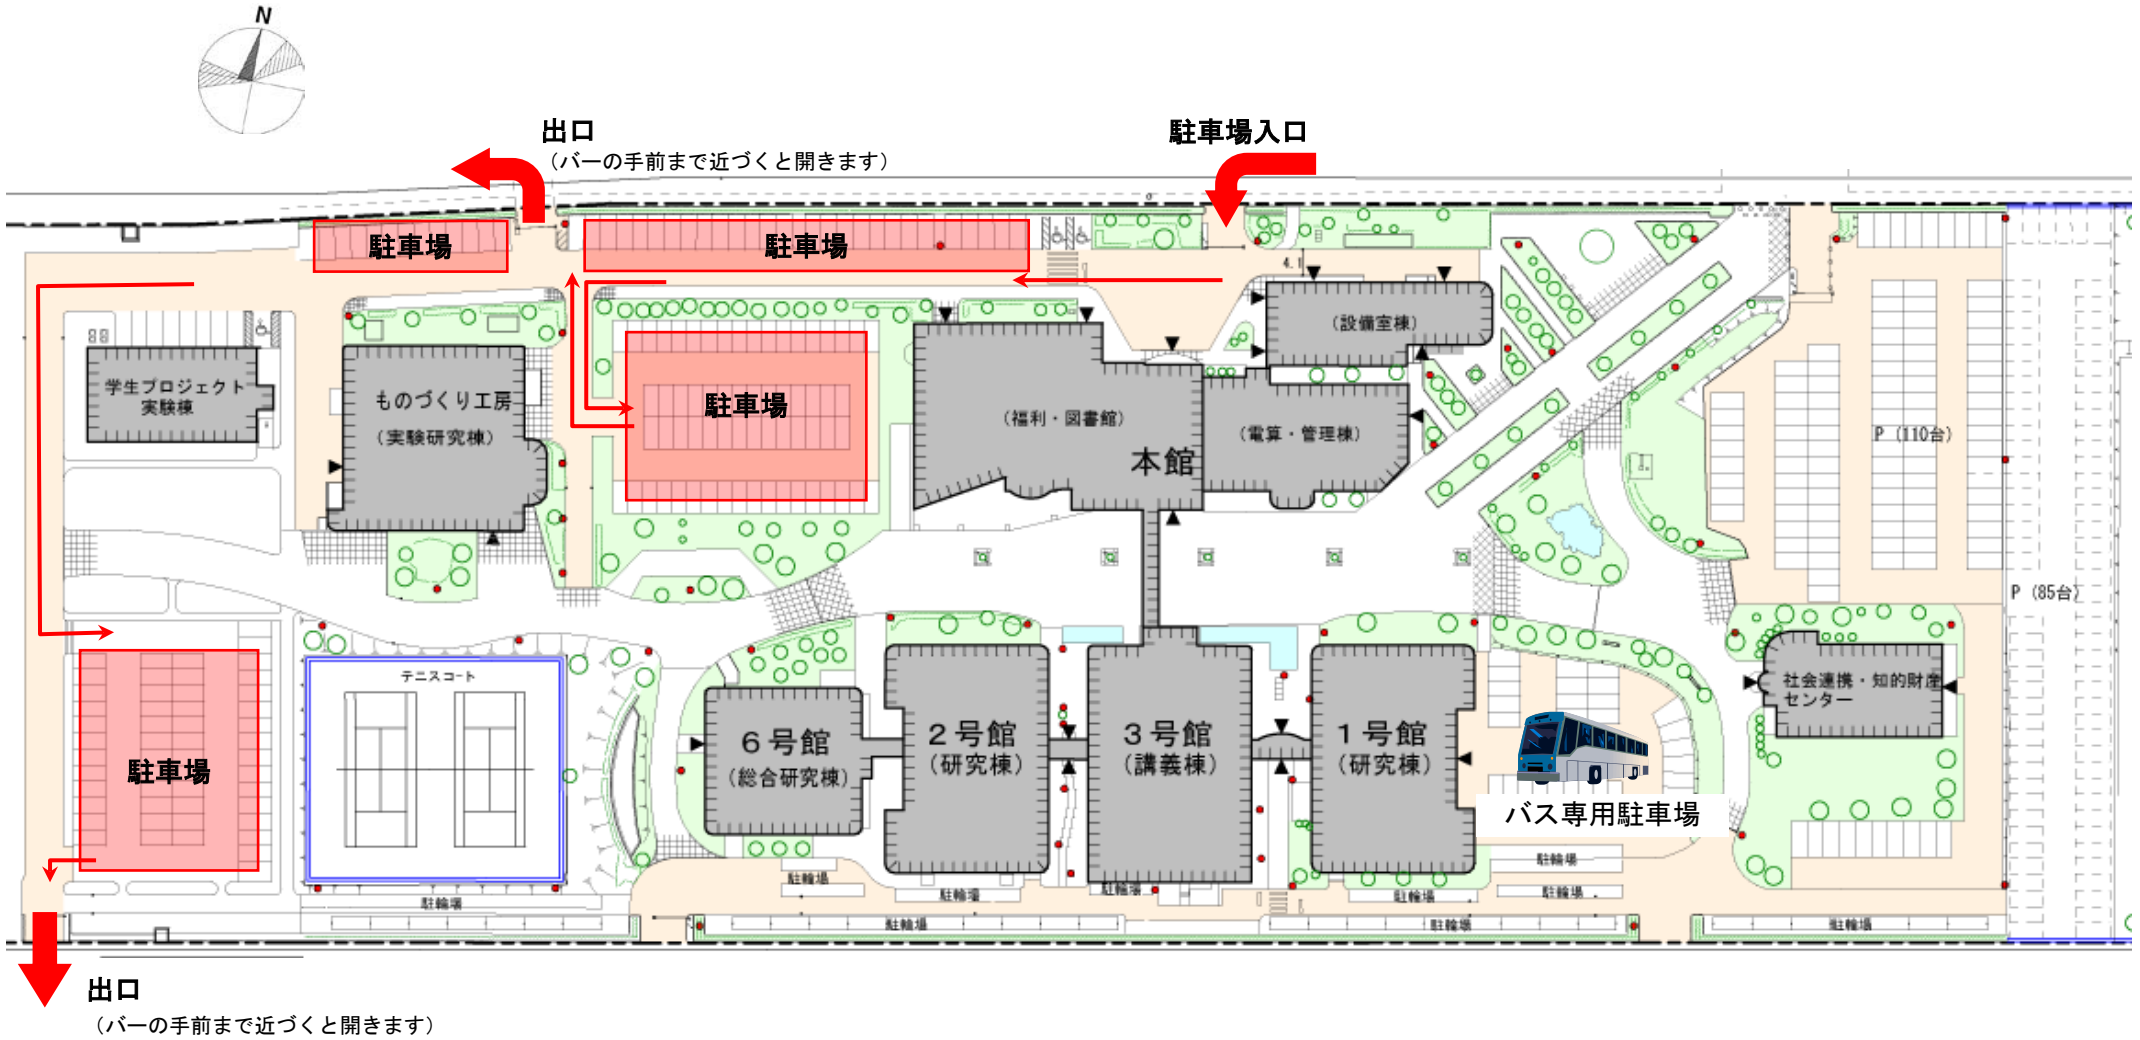

新入生保護者の皆様へ

平成 29 年 4 月 3 日（月）後援会総会・保護者懇談会 駐車場のご案内

(注) 構内での駐車トラブルについて大学は責任を負いかねます。