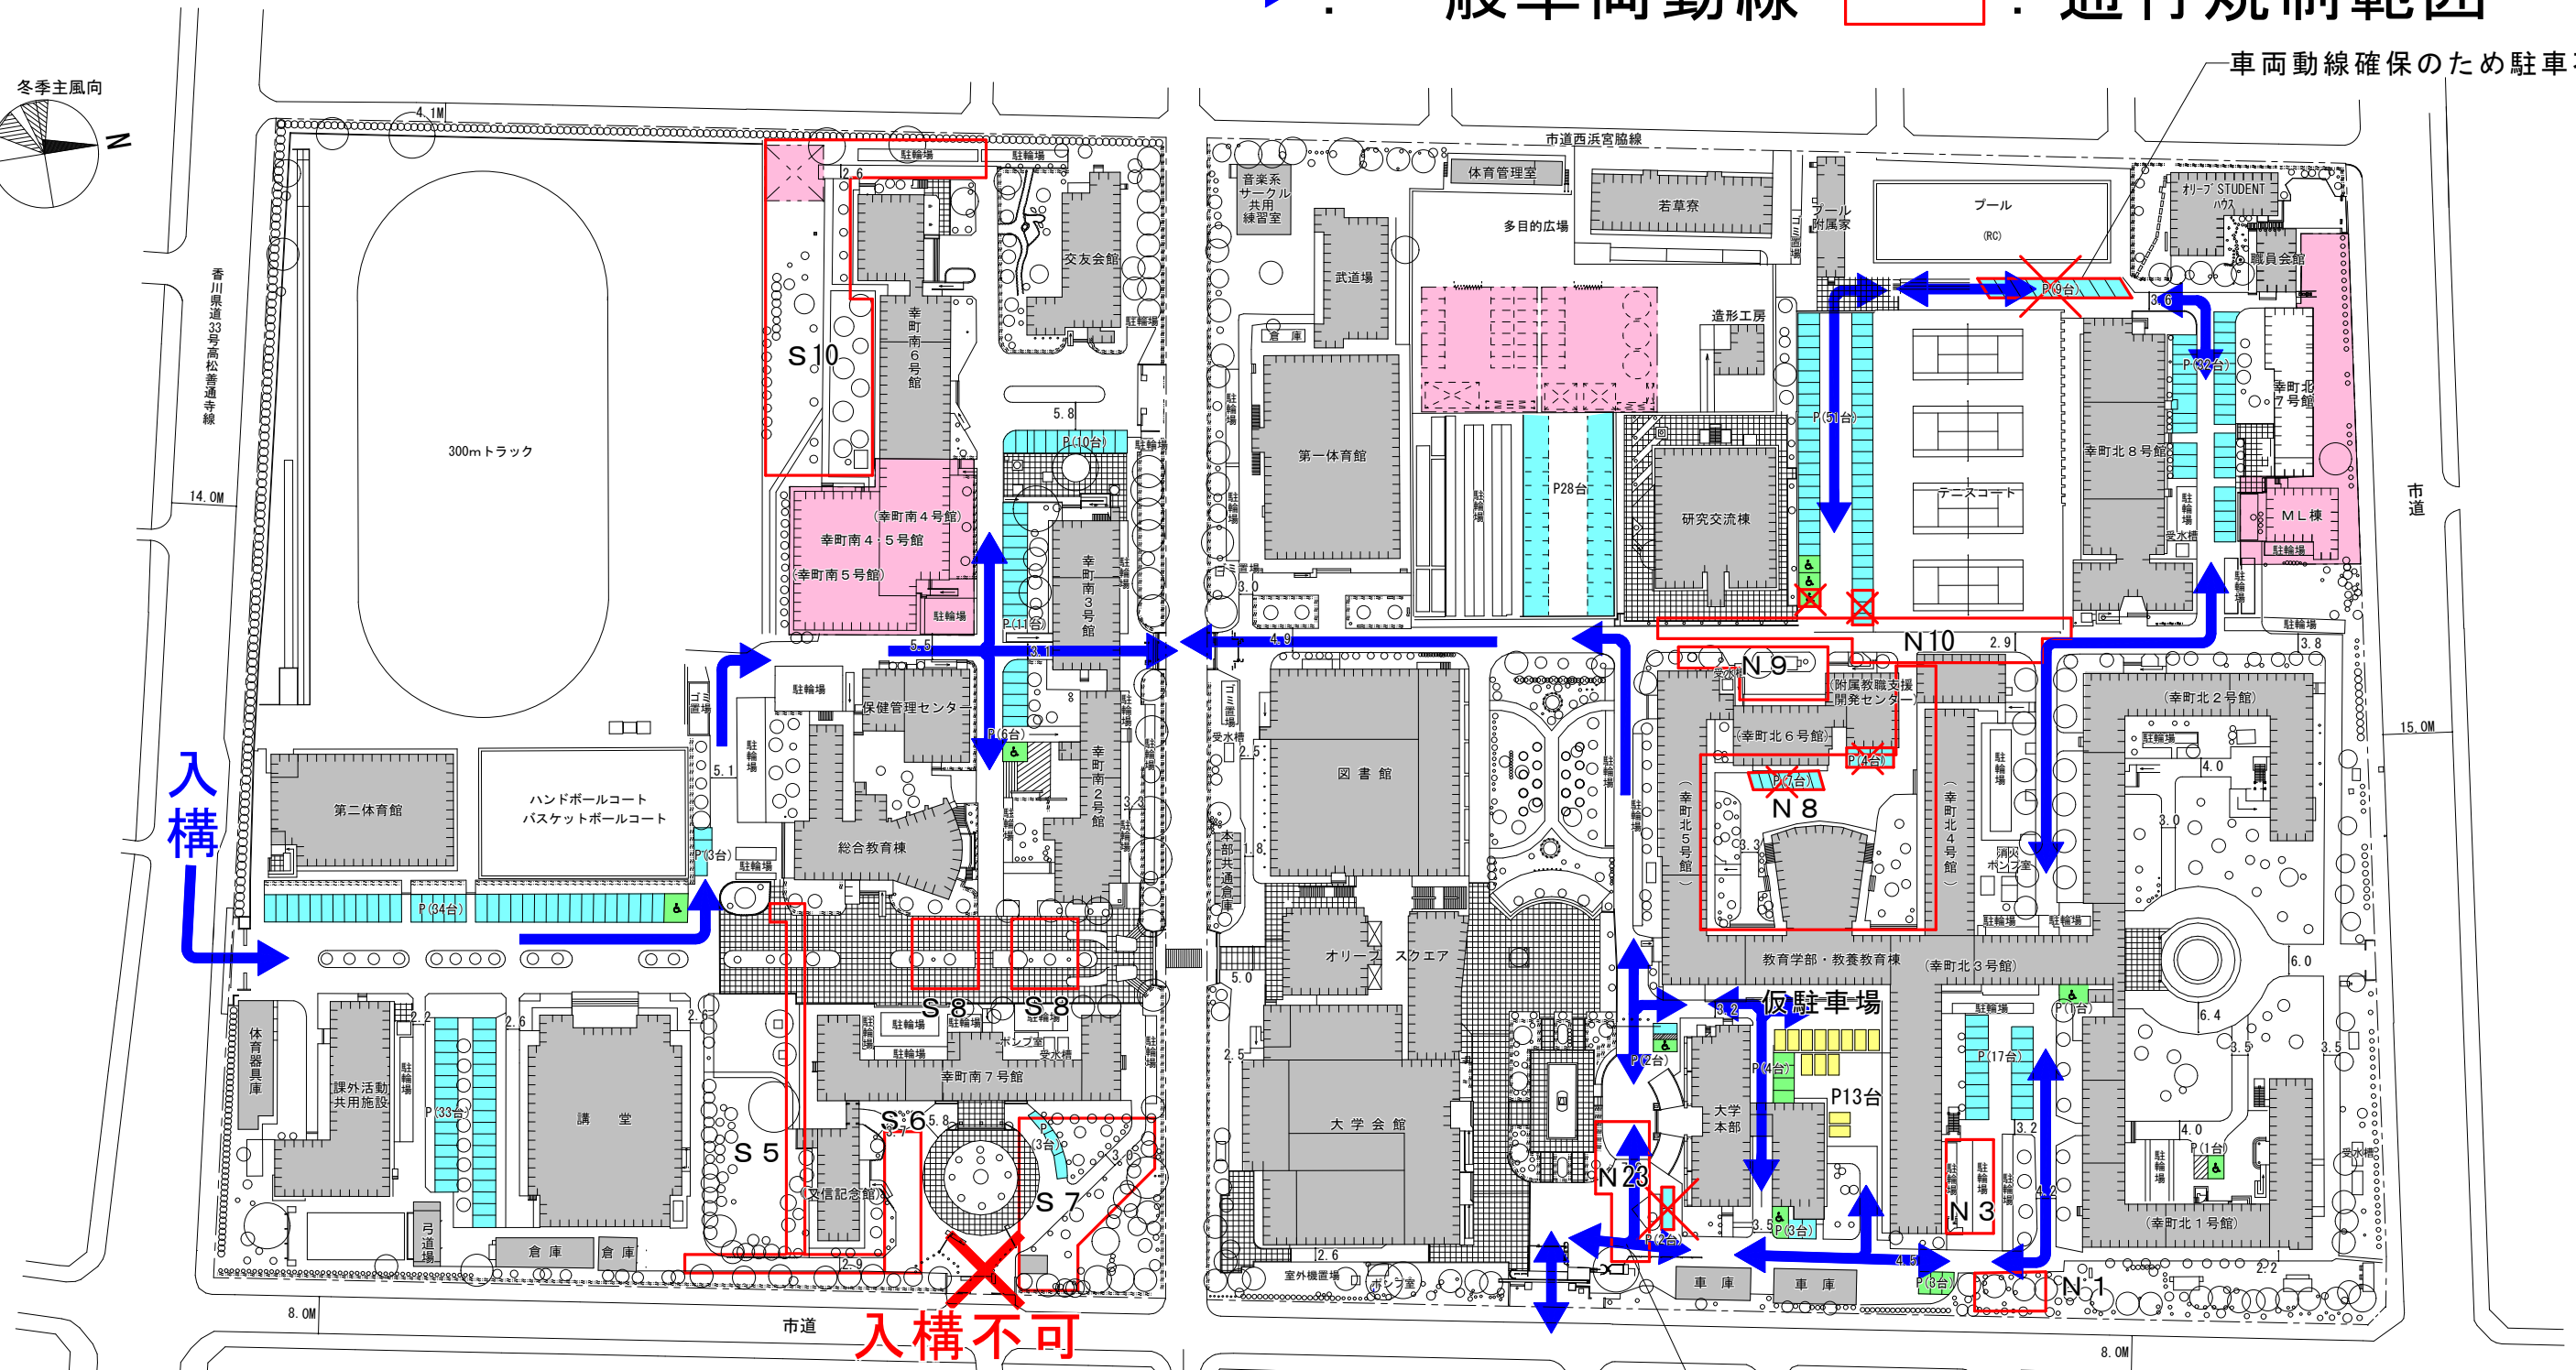

通行規制範囲図

令和4年8月27日(土)～9月15日(木) (予定)

→ : 一般車両動線 □ : 通行規制範囲

車両動線確保のため駐車不可

入構

入構不可

幸町南 幸町北

車両動線を確保しながら作業を行う

- ❌ 駐車不可を示す。
- : 一般駐車場
- : 車椅子等指定駐車場
- : 仮設駐車場
- : 工事用地